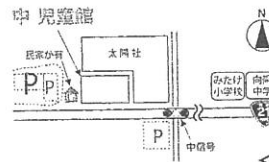

待ちに待った春がやってきました。新しい生活のスタートですね。
児童館に新しいお友達を作りに来ませんか！！
今年度も、楽しいひよこタイムにしていきたいと思っています。
よろしくおねがいします。

<児童館の利用について>

開館：月曜日～土曜日 午前9時～午後5時（12時～13時休憩時間）

・木曜日ひよこタイム、土曜日小学生行事を行っている時間はあそぶことができません。

・現在は新型コロナウイルス感染症拡大防止のため利用時間の制限を行っています。

休館：日曜日・祝日・年末年始・その他（研修・行事など）

・就学前のお子さんは保護者の同伴が必要です。

・駐車場は児童館東側駐車場（信号そば）と西側です。

（西駐車場はご好意でお借りしていますので、マナーを守っての駐車をお願いします。）

<ひよこタイム>未就園児対象行事

・隔週木曜日（第2、4）午前10時30分～11時30分（変更の場合もあります）

・ふれあい遊び、工作、季節の行事等を行ないます。申し込みが必要です。

（参加費が必要な場合があります）

<お母さんの手づくりクラブ>

・年4回開催 午前10時～12時 託児あります。

講師をお招きして、お母さんたちの息ぬきの場を提供しつつ楽しく作品作りをします。

申し込み参加費（材料費）が必要です。

中児童館のせんせい

中島（なかしま） 大野（おおの） 平家（へいけ）

4. 5月号 中児童館 電話 67-0400
月曜日～土曜日（日曜日・祝日休館）
R4. 4. 7 9時～12時・13時～17時

新型コロナウイルス感染症拡大防止のため利用時間等の制限

9：30～11：30（11：30～換気・消毒）

13：00～14：30（14：30～換気・消毒）

15：00～16：30（16：30～換気・消毒）

・入館時は検温・手指消毒・マスク着用です。

・飲食はできません（水分補給のみ）

・家族の中に体調の悪い人（咳・発熱）がいる時は来館を控えて下さい。

・しばらくの間町外の方の利用はできません。

<4月のよてい>

21日(木) 10:30～“こいのぼり作り”

定員8組 申し込み必要です。(電話OKです)

お部屋に飾るかわいいこいのぼりを作ります。

<5月のよてい>

12日(木) 10:30～“春みつけ散歩”

定員8組 申し込み必要です。(電話OKです)

児童館の周りをみんなでお散歩します。(雨天室内あそび)

もちもの：帽子・水とう ベबीカー(必要なお子さんのみ)

26日(木) 10:30～“リズム・手指あそび”

定員8組 申し込み必要です。(電話OKです)

手や指を使ってあそんだり音楽に合わせて体を動かします。

※新型コロナウイルス感染の状況により内容に変更・中止が生じる場合があります。ご了承ください。よろしくお願いします。