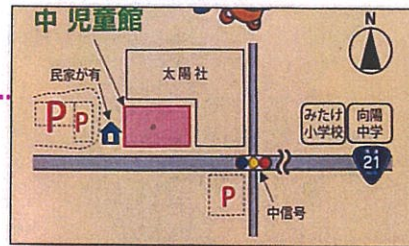

# 申しどうかんひよこだより 4. 5月号 R6.4.1

春がやって来ました。新しい生活のスタートですね。  
児童館にお友だちを作りに来ませんか！  
今年度も楽しいひよこタイムにしていきたいと思っています。  
よろしくお願いします。

中児童館厚生員  
平井ちえこ・中島ゆきえ・平家まゆみ  
よろしくお願いします。

中児童館  
0574-67-0400  
月曜～土曜(日・祝日休館)

## <児童館の利用について>

- ★開館: 月曜日～土曜日
- ★遊べる時間: 9:00～12:00  
13:00～17:00
- ★休館日: 日曜日・祝日・年末年始・その他(研修・行事など)
- ★対象年齢: 0歳～18歳  
就学前の幼児・御嵩小学校区外の小学生は保護者が必要です。  
行事中は遊ぶことができません。
- ★駐車場は児童館東側(信号そば)と西側です。
- ★ひよこタイム: 未就園児対象 隔週木曜日 10:30～12:00  
ふれあいあそび・工作・季節の行事を行います。  
申し込みが必要です。(参加費が必要な場合もあります)
- ★お母さんの手作りクラブ 年4回予定 10:00～12:00  
子育て中のお母さんが手作りを楽しみながらリフレッシュしていただく  
時間です。講師をお招きして行います。申し込み参加費が必要です。
- ・申し込まれた行事をキャンセルする場合は必ずご連絡下さい。
- ・行事が変更・中止になる場合があります。
- ・利用される際はお子さんから目をはなさないよう一緒に遊んで下さい。
- ・家族に体調の悪い人(咳・発熱)がいる時は来館を控えて下さい。